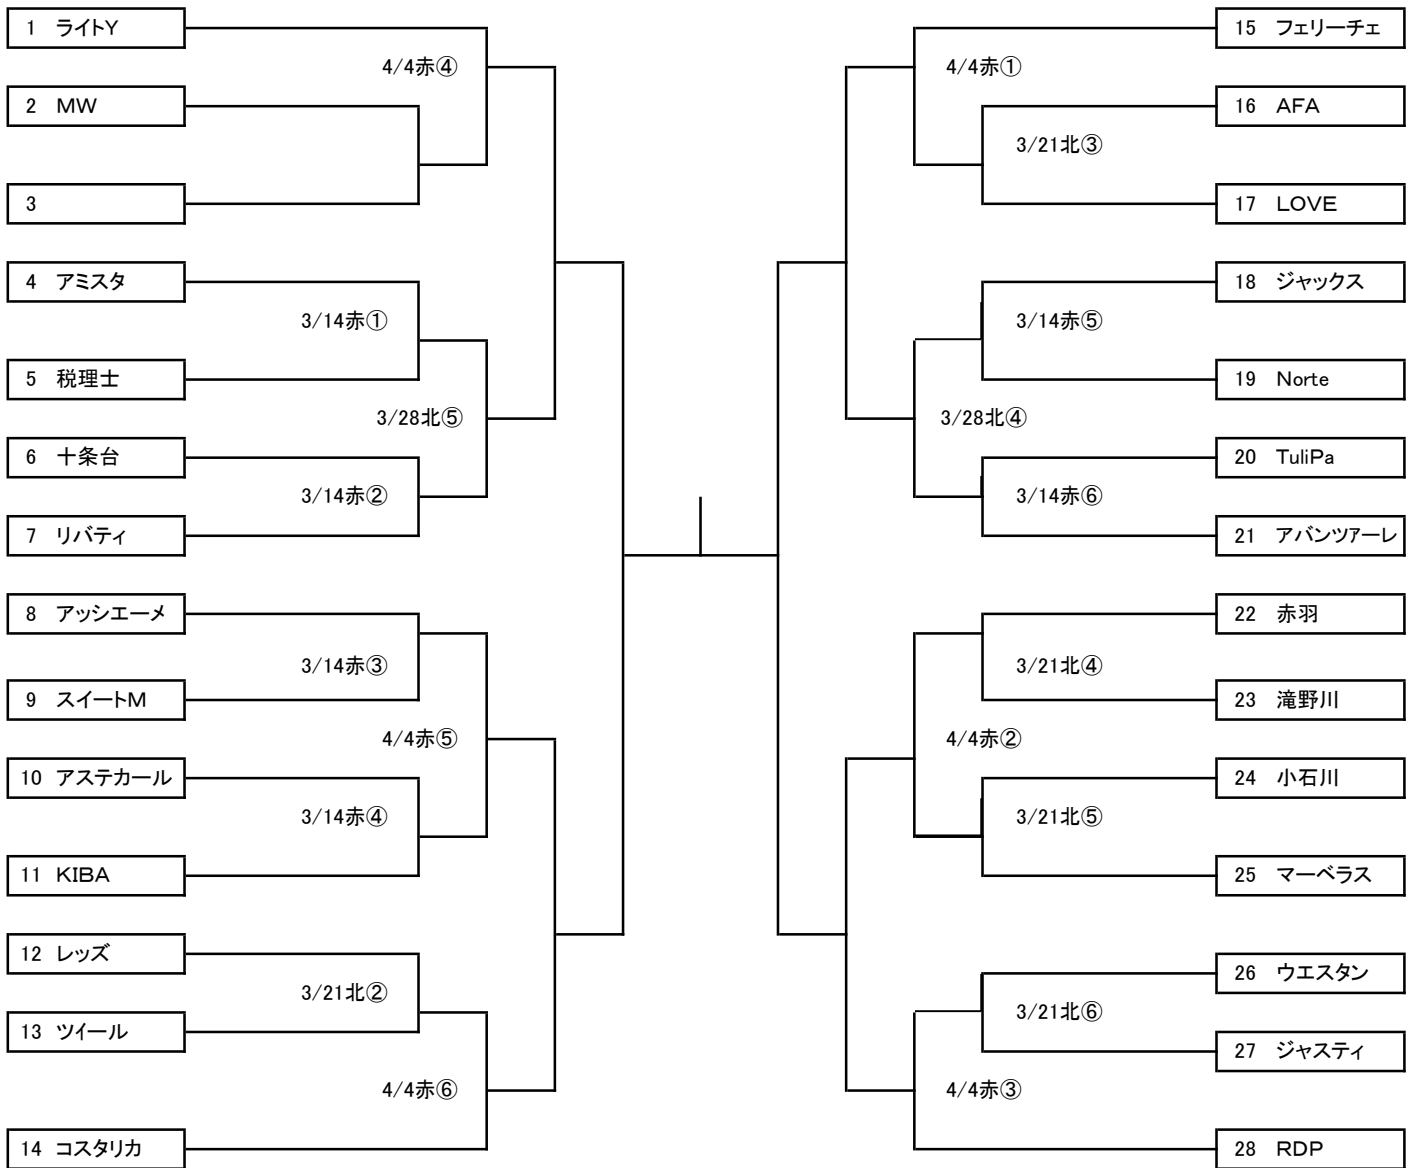

第21回会長杯サッカー大会

2021.2.22

北運動場、赤スポ ①9:20 ②10:45 ③12:10 ④13:35 ⑤15:00 ⑥16:25

(但し、3/21北運動場②は10:30, 3/28北運動場⑤は15:15に変更です。)