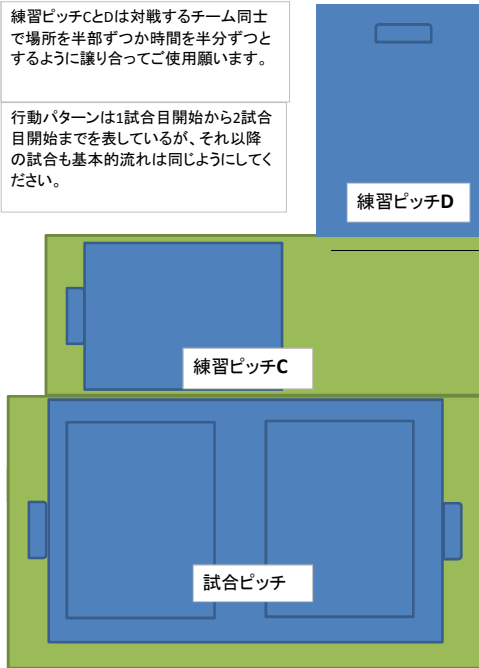

## 浮間SGでの中学年リーグにおける各チームの行動パターン

浮間SGでは練習ピッチが試合ピッチの奥にあり、試合中の出入りを制限する為に、以下に示すようなタイミングで移動および試合前練習をして下さる様願います。練習ピッチへはボールと水筒を持参し、ピッチから退場するときには忘れ物をしないように管理願います。練習ピッチへは選手と指導者の方のみ入場できます。

試合ピッチ：日程に記載されたチームが試合するピッチ

練習ピッチC：次若しくは次々の試合チームがボールを使わずに練習するピッチ

練習ピッチD：次若しくは次々の試合チームがボールを使って練習するピッチ

練習ピッチCとDは対戦するチーム同士で場所を半部ずつか時間を半分ずつとするように譲り合ってください。

行動パターンは1試合目開始から2試合目開始までを表しているが、それ以降の試合も基本的流れは同じようにしてください。

- | マーク | 対象      |
|-----|---------|
| ●   | 1試合目チーム |
| ○   | 1試合目チーム |
| ■   | 2試合目チーム |
| □   | 2試合目チーム |
| △   | 3試合目チーム |
| ▲   | 3試合目チーム |
| ★   | 4試合目チーム |
| ☆   | 4試合目チーム |