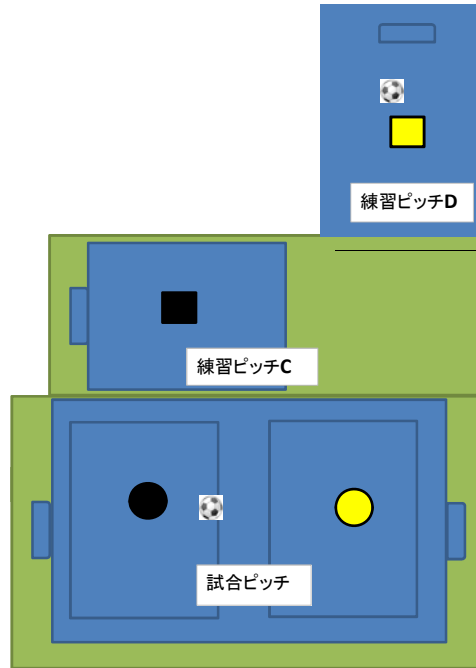

1試合目前半開始時

マーク	対象	
●	1試合目チーム	試合ピッチにて試合
○	1試合目チーム	試合ピッチにて試合
■	2試合目チーム	練習ピッチ(C,D)にて練習
□	2試合目チーム	練習ピッチ(C,D)にて練習
△	3試合目チーム	
▲	3試合目チーム	

第X節 J月N日(日) @ 浮間SG				
No	試合時間		チーム名	チーム名
1	8:20	- 8:55	●	○
2	9:00	- 9:35	■	□
3	9:40	- 10:15	△	▲
4	10:20	- 10:55	★	☆