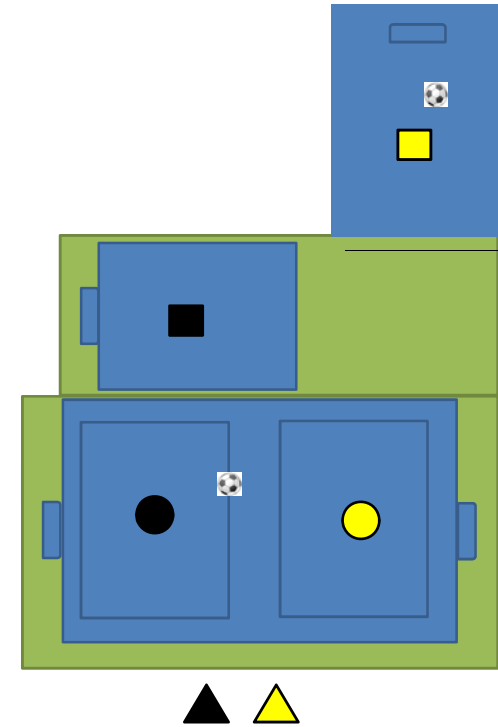

1試合目前半終了時

●	1試合目チーム	試合ピッチにて試合
○	1試合目チーム	試合ピッチにて試合
■	2試合目チーム	練習ピッチ(C,D)にて練習
□	2試合目チーム	練習ピッチ(C,D)にて練習
△	3試合目チーム	練習ピッチ(C,D)に移動の為、入り口集合
▲	3試合目チーム	練習ピッチ(C,D)に移動の為、入り口集合