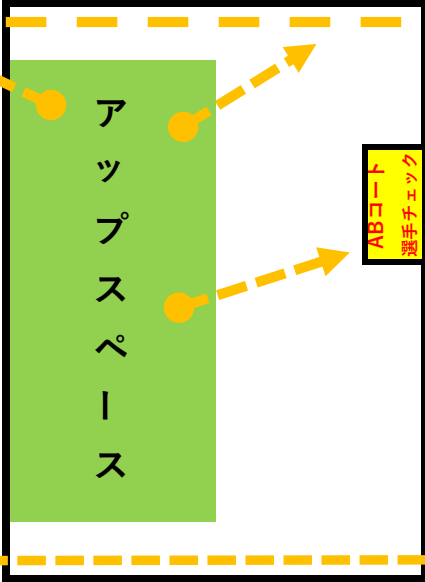

荒川

船着き場

選手動線

サポーター動線

JR

ゴルフ場側

Dコート応援エリア

Eコート
選手チェック

Eコート応援エリア

CDコート
選手チェック

Cコート応援エリア

Bコート応援エリア

ABコート
選手チェック

Aコート応援エリア

チームテント

大会本部