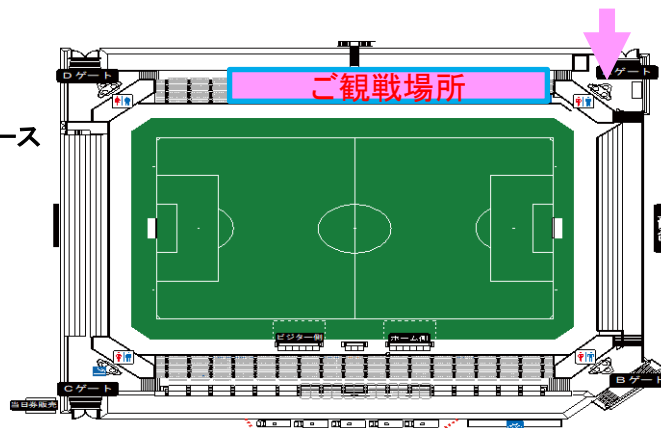

《マイナビ仙台レディース試合観戦のご案内》
 ～東京都北区サッカー協会 会員の皆様 特別**無料**ご招待～

仙台に誕生した女子プロサッカーチーム
 マイナビ仙台レディース
HOME GAME
4.22 土
13:00 KICK OFF

味の素フィールド西が丘

MYNAVI SENDAI LADIES VS 三菱重工浦和レズレディース

2022-23 yo!ibo WE LEAGUE

マイナビ仙台レディース 検索

日本女子サッカー最高峰の試合を観戦しよう！

マイナビ仙台レディース vs 三菱重工浦和レズレディース

味の素フィールド西が丘
 (都営地下鉄三田線:本蓮沼駅から徒歩10分)

4月22日(土) 13:00キックオフ
 開門 11:00(予定)

チケットの申込はこちら！

- ①上記QRコードからお申込み
- ②ゲートで電子チケットご提示！
- ③ゲートで「もぎる」をタップ！
- ④観戦場所はバックスタンド！
 ◇入場ゲート:ピンク矢印から
 *左図参照