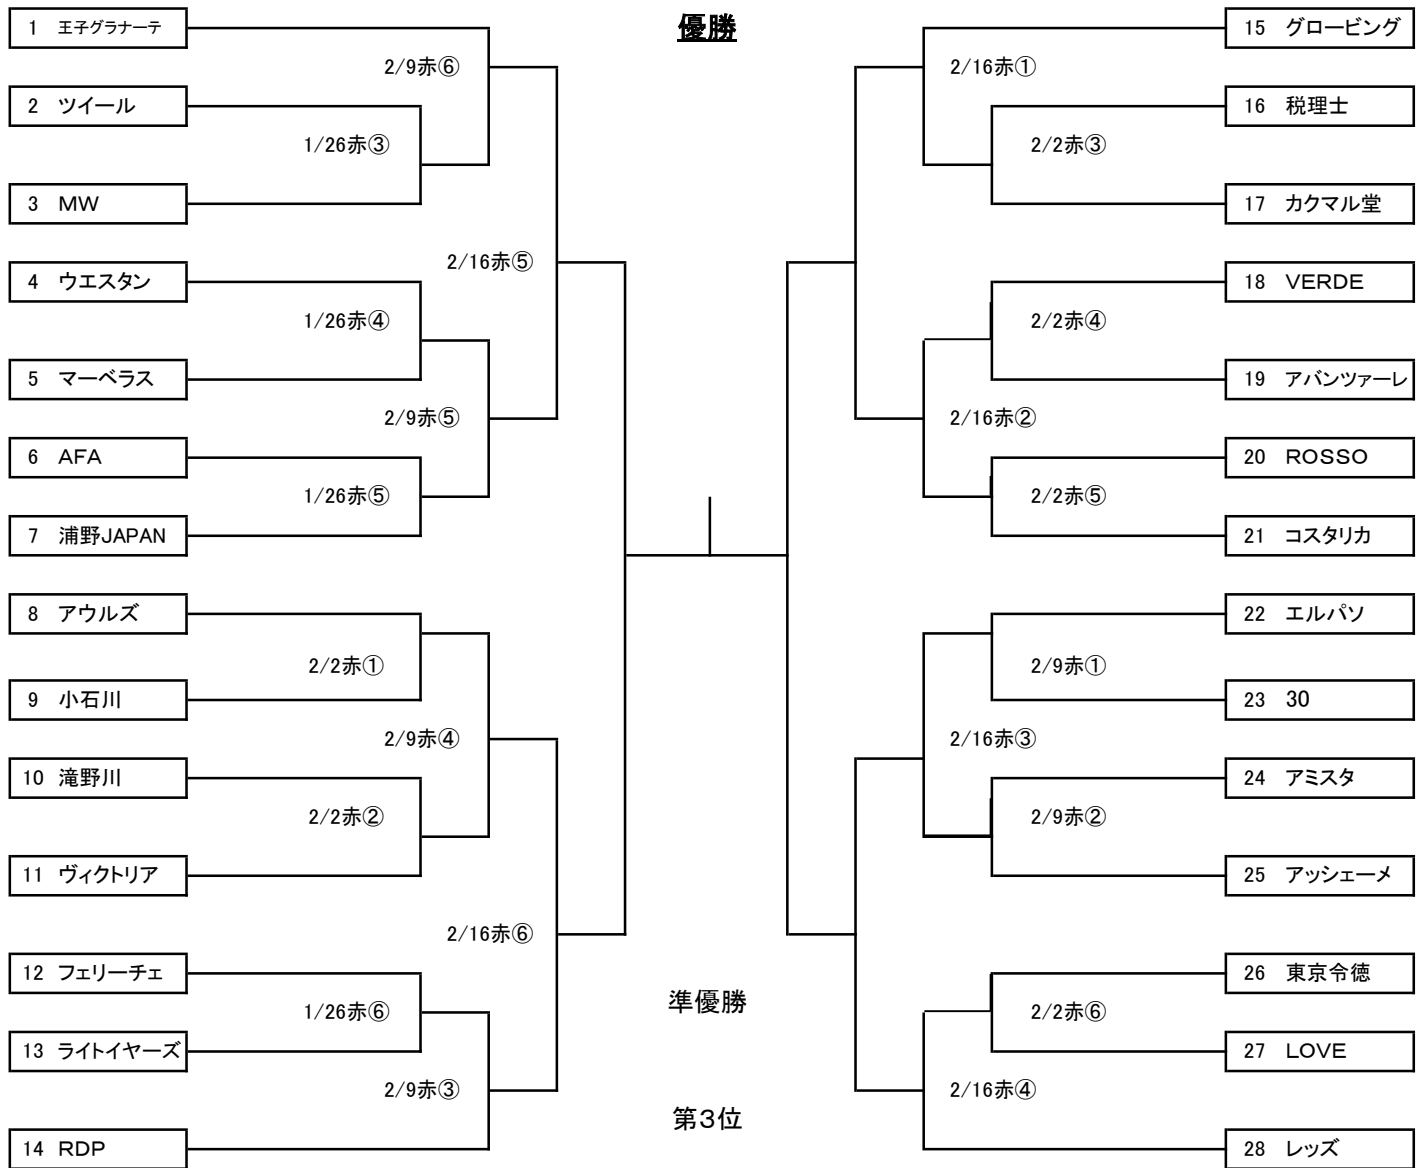

# 令和6年度第25回会長杯サッカー大会

赤スポ①9:20 ②10:45 ③12:10 ④13:35 ⑤15:00 ⑥16:25