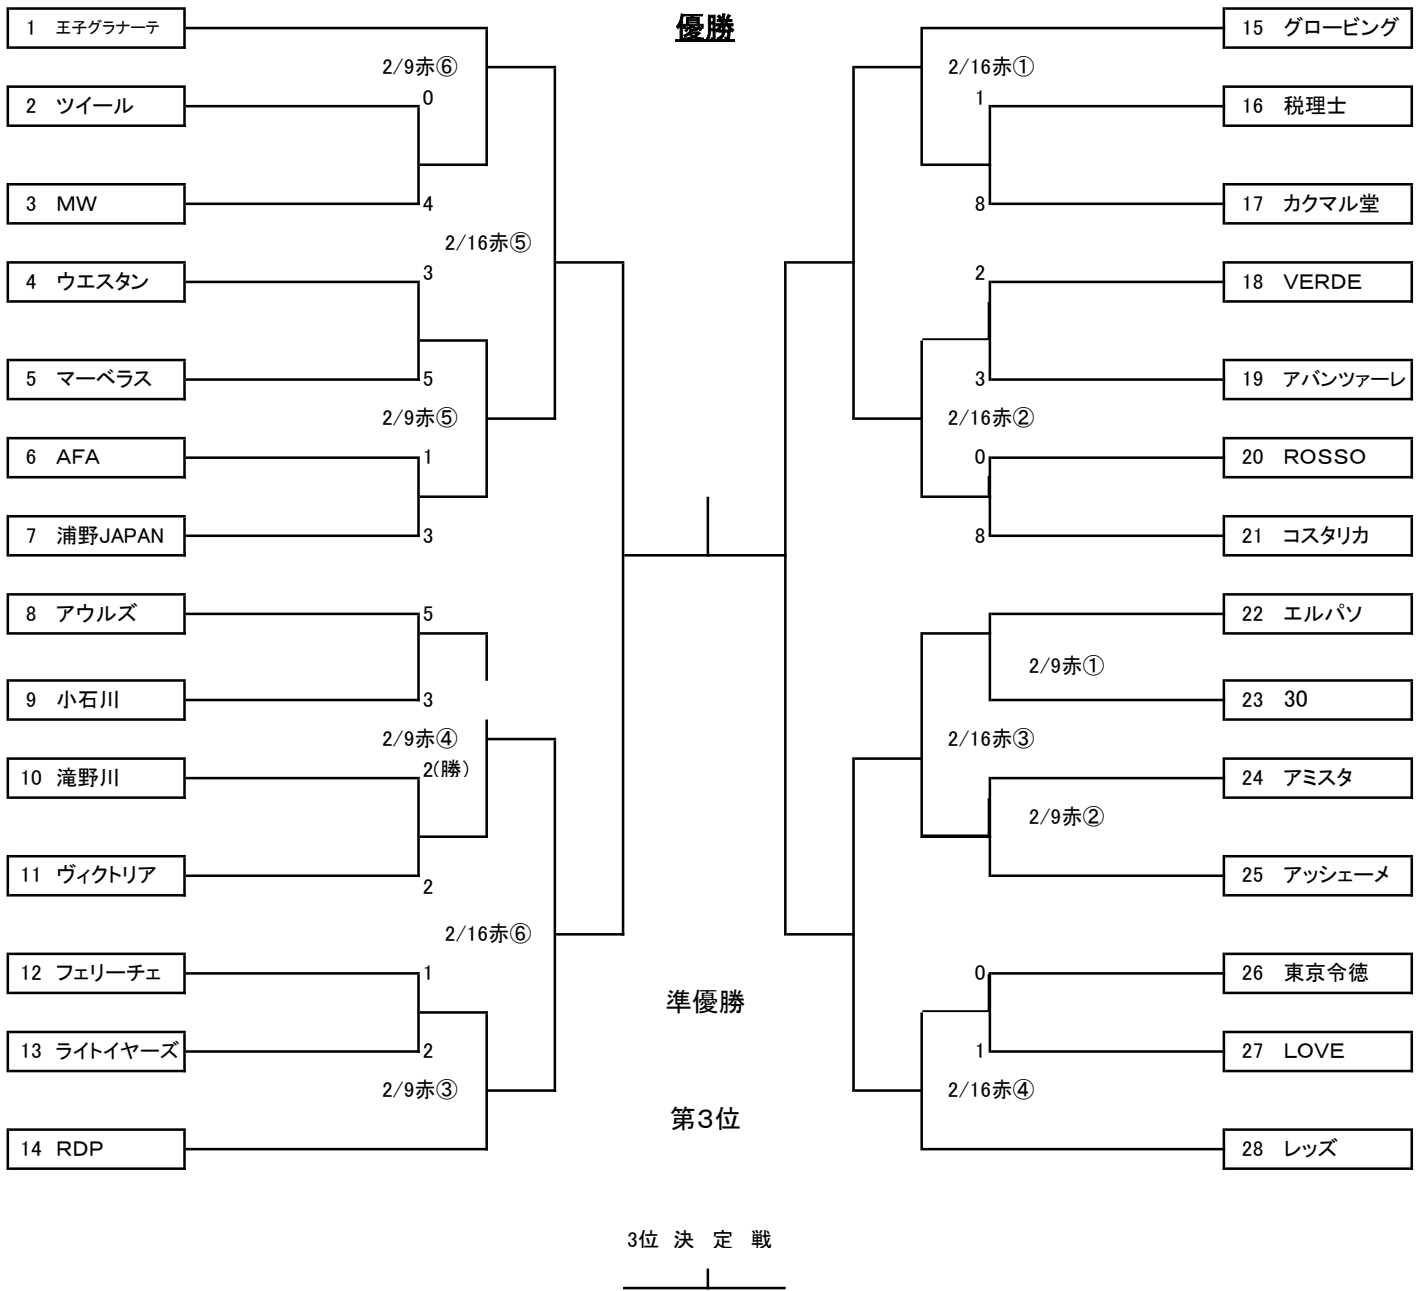

令和6年度第25回会長杯サッカー大会

赤スポ①9:20 ②10:45 ③12:10 ④13:35 ⑤15:00 ⑥16:25