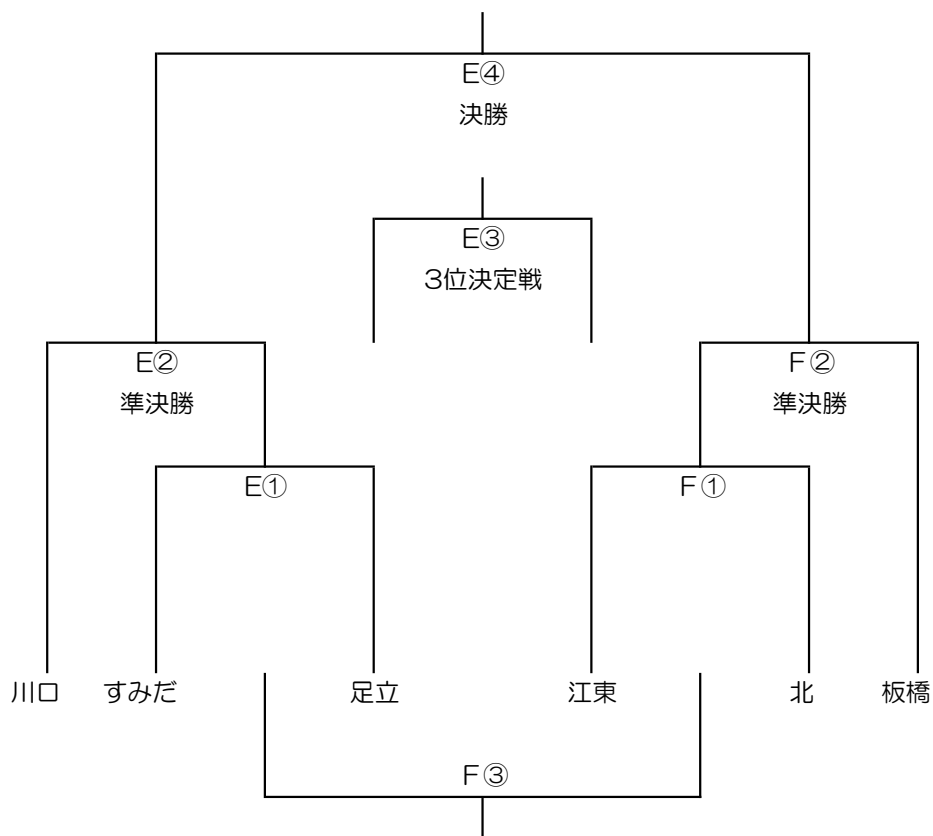

第30回荒川クリエーション少年少女サッカー大会「女子組合せ・時程表（21日）」

少女					
a川口リリーズ	bすみだ少女U-12	c足立少女	dなでしこ江東	e北区女子トレセン	f板橋女子

12月21日						
ピッチ	E				F	
	対戦	主審4審	/	副審	対戦	主審4審 / 副審
①9:30	すみだ - 足立	江東	/	北	江東 - 北	すみだ / 足立
②11:00	川口 - E①勝	板橋	/	F①勝	板橋 - F①勝	川口 / E①勝
③12:30	E②負 - F②負	E①負	/	F①負	E①負 - F①負	E②勝 / F②勝
④14:00	E②勝 - F②勝	E②負	/	F②負		

<試合形式>

- 少年：1日目の時程で行う
- 少女：トーナメントに変更

<表彰>

- 少年：グループ優勝4チームとする  
 : 最優秀選手は該当なしとする
- 少女：変更なし